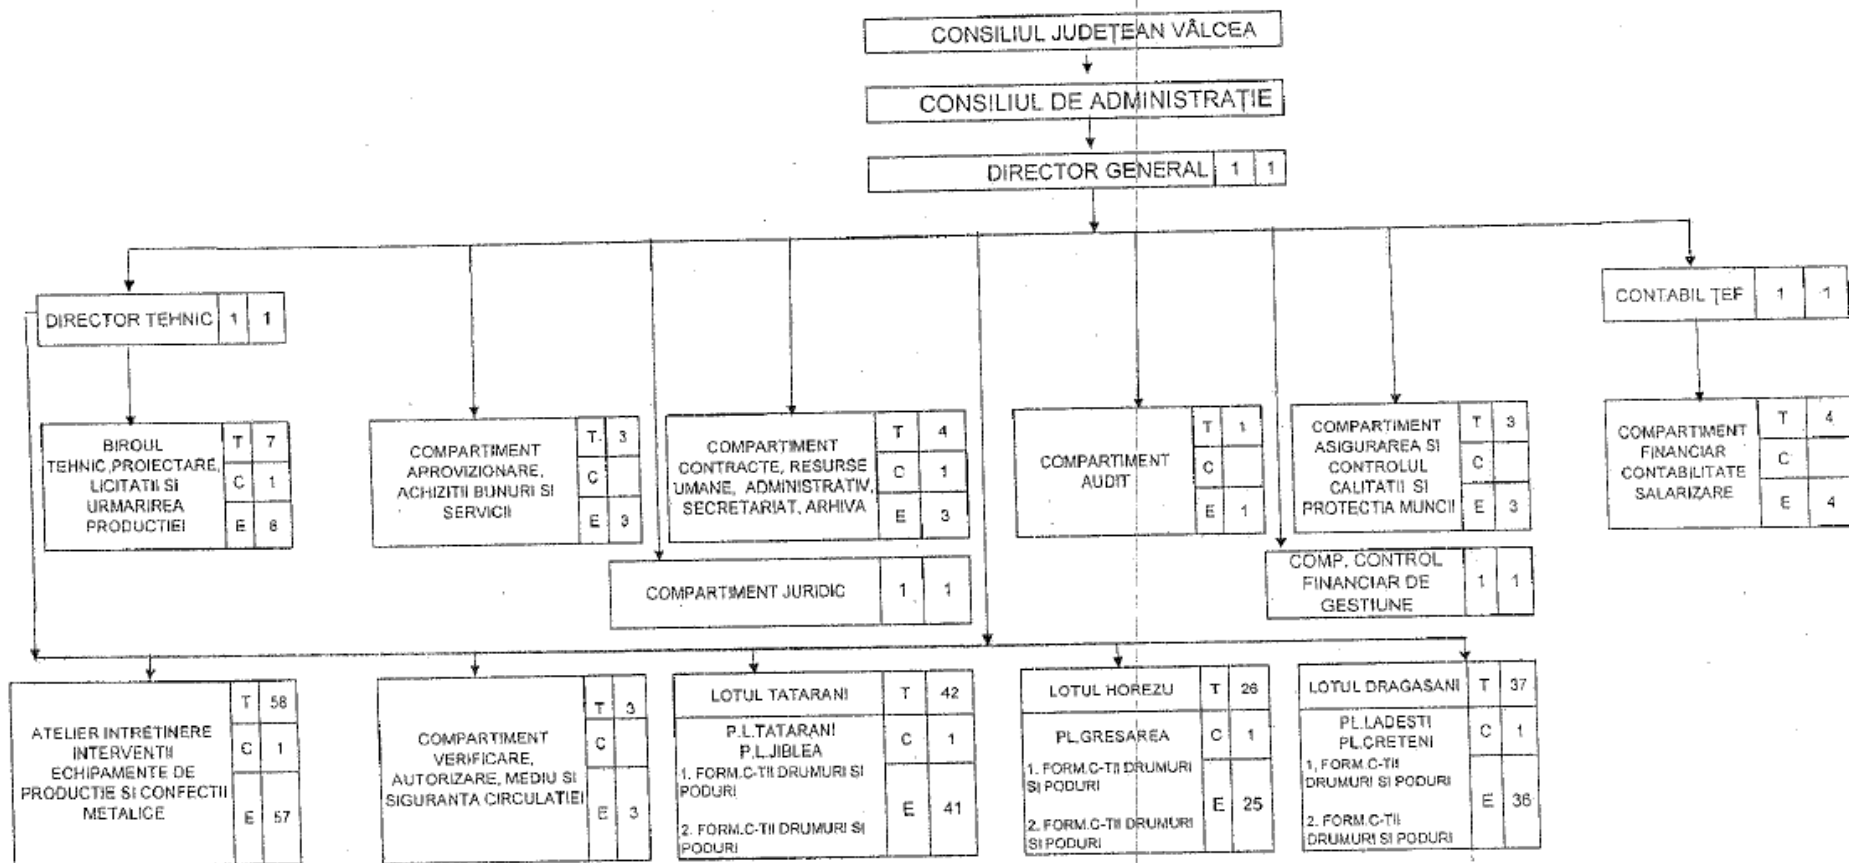

ORGANIGRAMA
REGIEI AUTONOME JUDEȚENE DE DRUMURI ȘI PODURI Vâlcea

Total posturi	193
din care :	
Conducere regie	3
Aparat propriu regie	24
Personal tehnic productiv	18
Muncitori	148

p. PRESEDINTE
VICEPRESEDINTE
Gheorghe PASARU