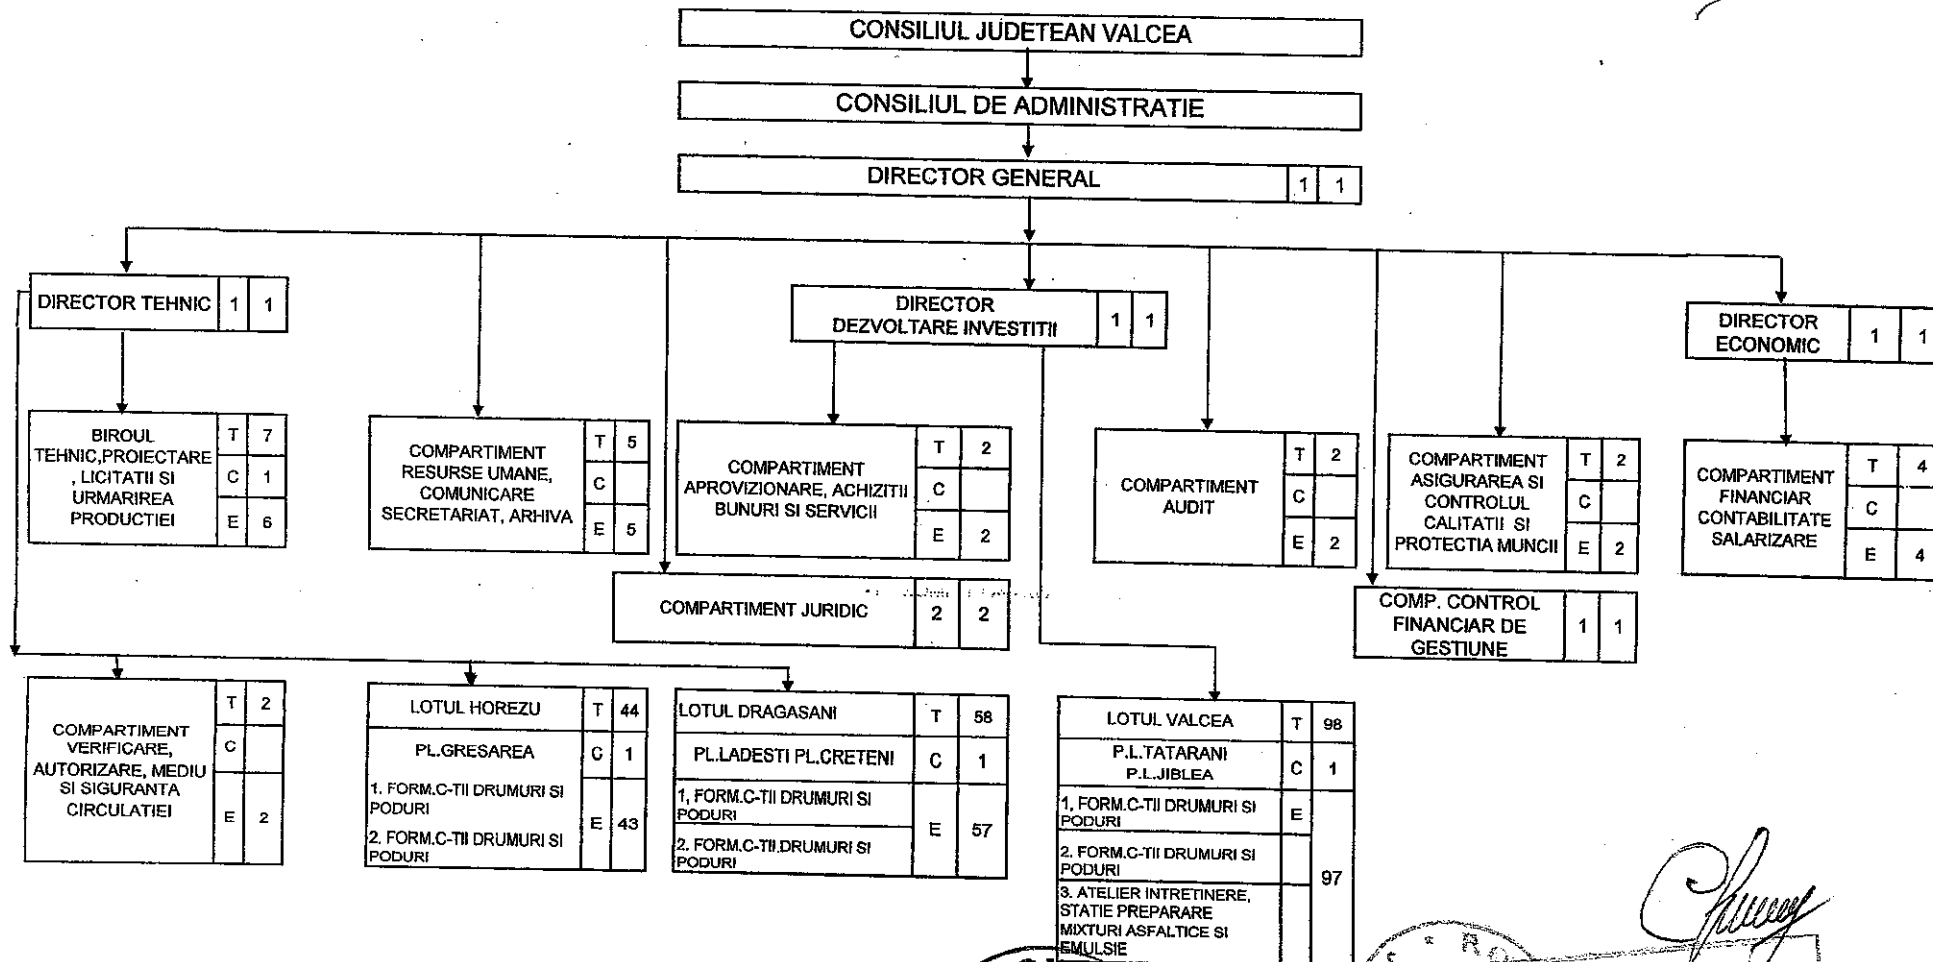

ORGANIGRAMA
REGIEI AUTONOME JUDETENE DE DRUMURI SI PODURI VALCEA

Total personal din care:

Conducere regie	4
Aparat propriu regie	25
Personal tehnic productiv	22
Muncitori	180