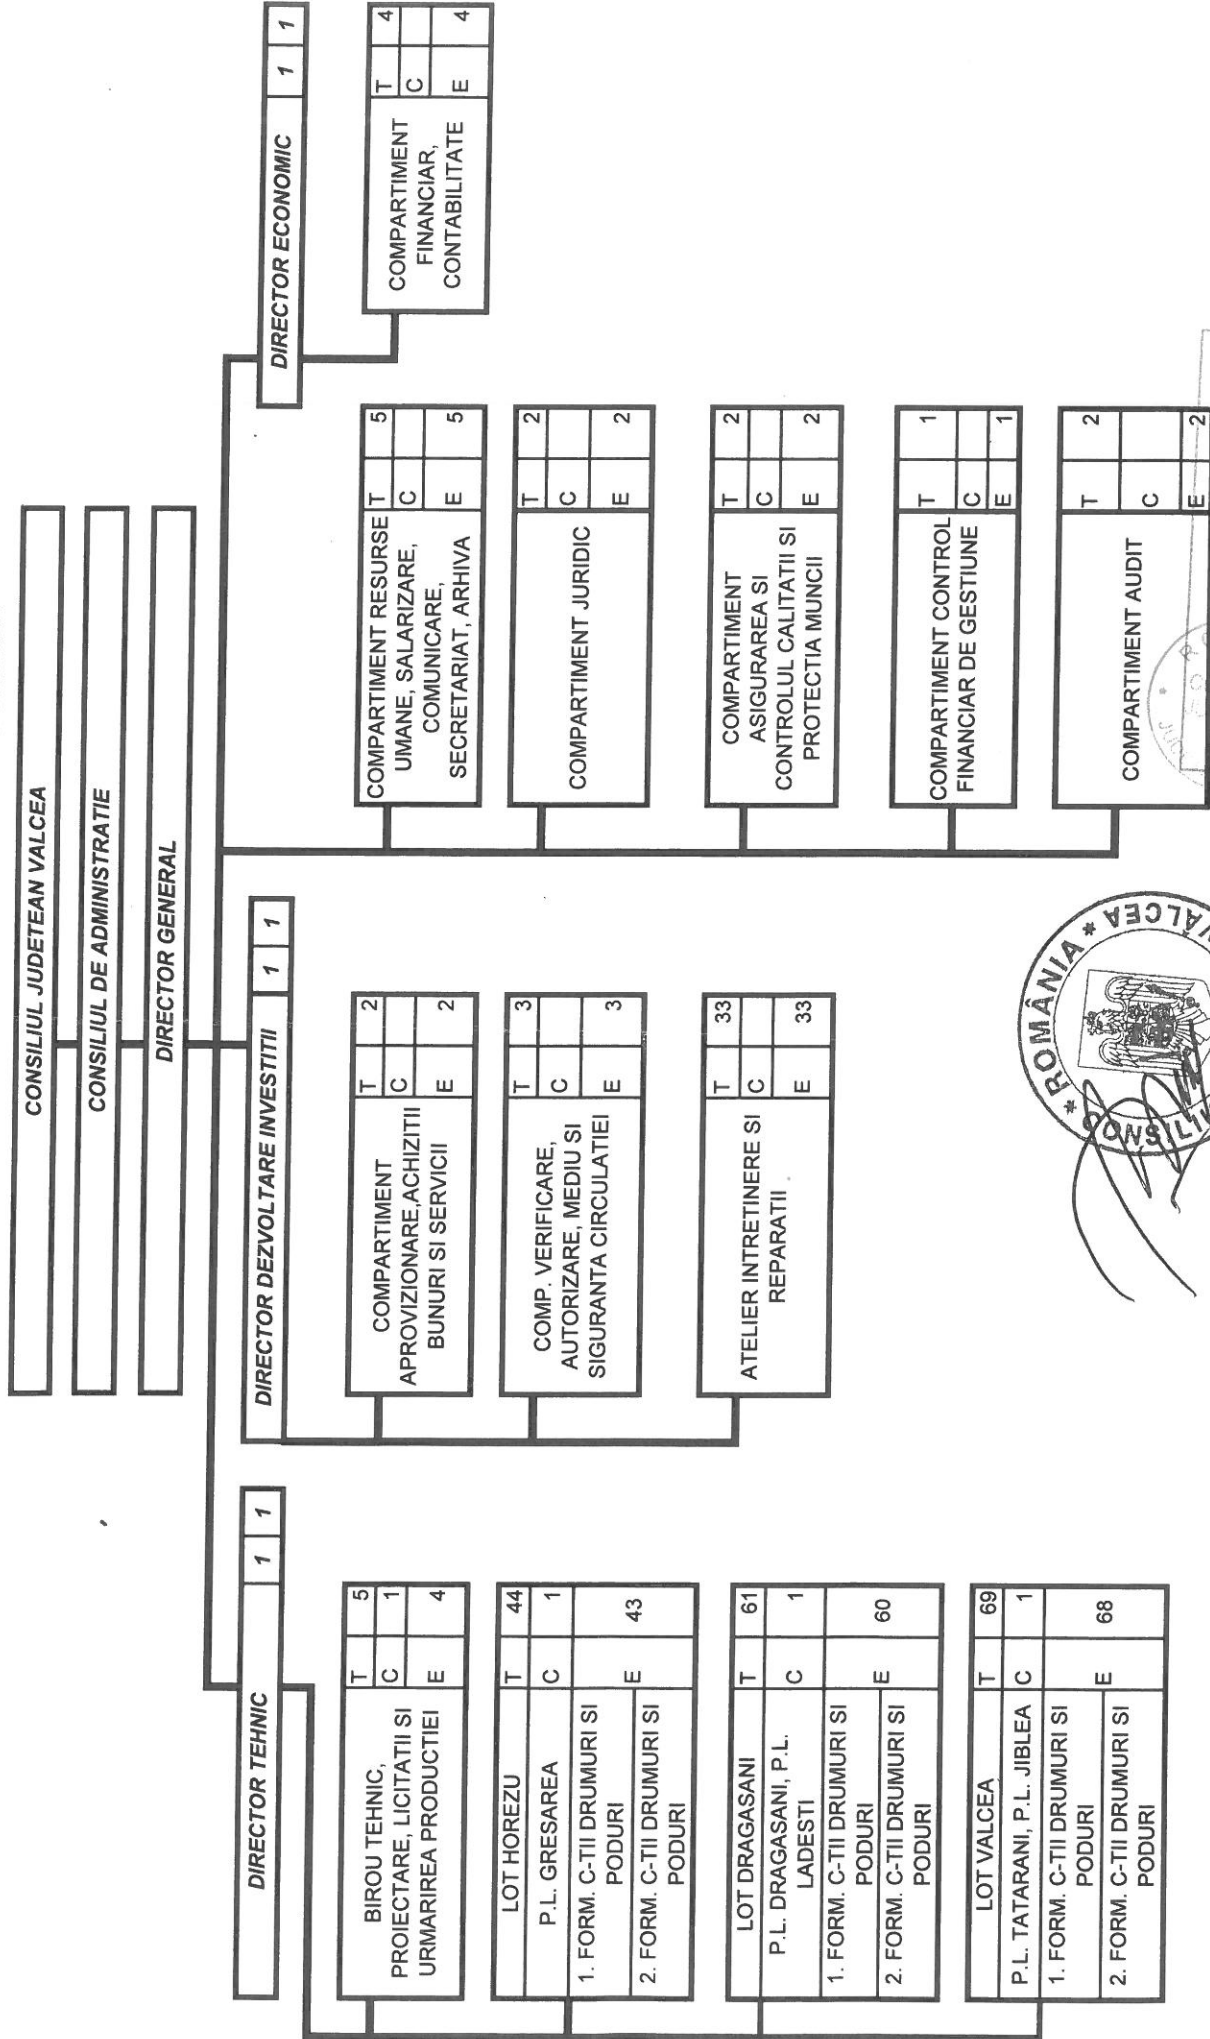

ORGANIGRAMA
REGIA AUTONOMA JUDETEANA DE DRUMURI SI PODURI VALCEA

Total personal din care:	237
Conducere regie	4
Aparat propriu regie	23
Personal tehnic productiv	27

Prezența copie este conformă
cu înregistrarea și se certifică de noi,
REGIA AUTONOMA JUDETEANA DE DRUMURI SI PODURI VALCEA
SERVICIUL CANCELARIE

PREȘEDINTELE
Constantin RĂDULESCU