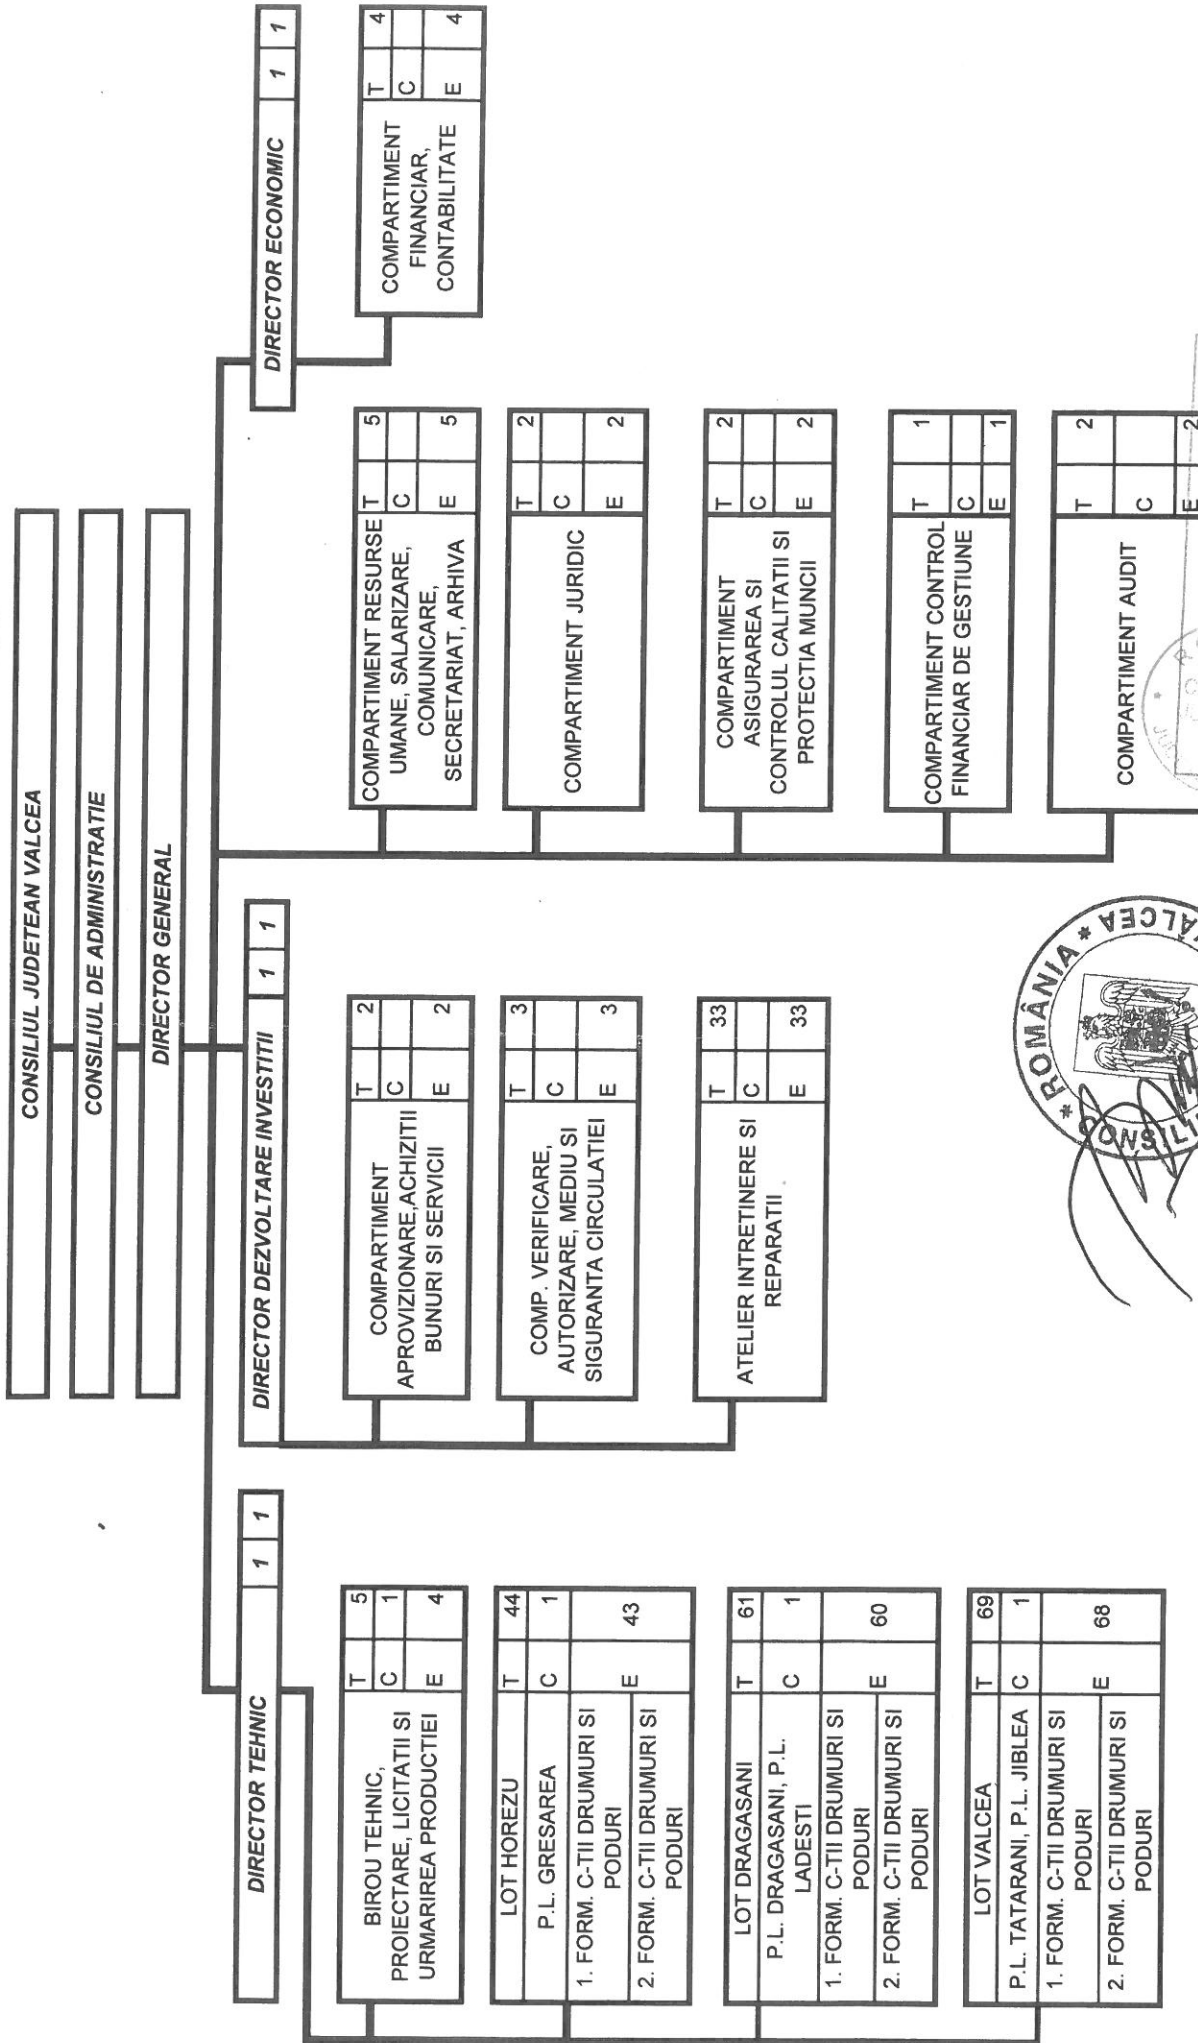

ORGANIGRAMA
REGIA AUTONOMA JUDETEANA DE DRUMURI SI PODURI VALCEA

Prezența copie este conformă
cu înregistrul și se certifică de noi,
VALCEA SERVICIUL CANCELARIE

P REȘ EDINDEFEȘAN VALCEA
Constantin RĂDULESCU

Total personal din care:	237
Conducere regie	4
Aparat propriu regie	23
Personal tehnic productiv	27